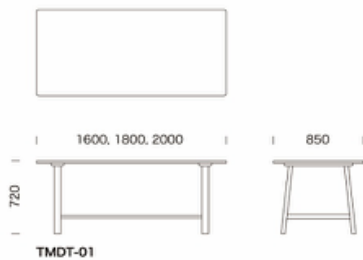

アイテム/Item : **ダイニングテーブル/Dining Table**
 シリーズ名/Series Name : **エリッセ/Elisse**

天板/Table top : 突板オイル仕上/Veneered Wood, Oil finish

脚/Leg : 椋材オイル仕上/Solid Wood, Oil finish

アイテム番号/Item No. :	TMDT-01/1600	天板幅 ; 1600mm	天板奥行 ; 850mm
本体/body :	オーク白化粧 /Oak white(07)	ウォールナット / Walnut(15)	
脚/Leg :			
税込価格/Retail Price (including tax)	¥231,660	¥259,740	
税抜価格/Retail Price (not including tax)	¥214,500	¥240,500	

アイテム番号/Item No. :	TMDT-01/1800	天板幅 ; 1800mm	天板奥行 ; 850mm
本体/body :	オーク白化粧 /Oak white(07)	ウォールナット / Walnut(15)	
脚/Leg :			
税込価格/Retail Price (including tax)	¥239,760	¥269,460	
税抜価格/Retail Price (not including tax)	¥222,000	¥249,500	

アイテム番号/Item No. :	TMDT-01/2000	天板幅 ; 2000mm	天板奥行 ; 850mm
本体/body :	オーク白化粧 /Oak white(07)	ウォールナット / Walnut(15)	
脚/Leg :			
税込価格/Retail Price (including tax)	¥269,784	¥299,700	
税抜価格/Retail Price (not including tax)	¥249,800	¥277,500	