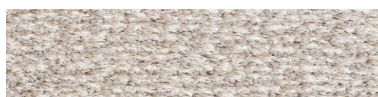

TJ-67-A70-743-000102/Gray

TJ-67-A70-749-000103/Black

Citta

防炎品

¥19,500/㎡

ポリエステル60% ポリプロピレン40% パイル長25mm

床暖房対応

1330 X 1950 : ¥50,570 1600 X 2300 : ¥71,760

2000 X 2500 : ¥97,500

※サイズオーダー不可

詳細・その他は別途お問い合わせください。

TJ-67-A70-741-000201/Ivory

TJ-67-A70-743-000202/Gray

TJ-67-A70-747-000203/charcole

※価格は全て税抜です。