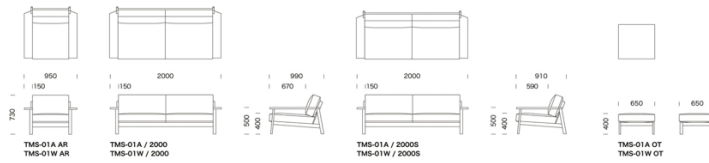

アイテム/Item
シリーズ名/Series Name :

ソファ/Sofa
ヴァーナ/Vana

本体/body : 木枠構造/Wooden frame
スプリング/Inside spring : グローブスプリング/Globe spring
背クッション/Back Cushion : ウレタン/Urethan foam
座クッション/Seat Cushion : ウレタン/Urethan foam
脚/Leg : 材材/Solid wood