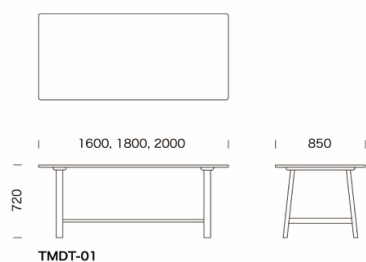

アイテム/Item : **ダイニングテーブル/Dining Table**
シリーズ名/Series Name : **エリッセ/Ellisse**

天板/Table top : 突板オイル仕上/Veneered Wood, Oil finish

脚/Leg : 椋材オイル仕上/Solid Wood, Oil finish

アイテム番号/Item No. :	TMDT-01/1600	天板幅 ; 1600mm	天板奥行 ; 850mm
本体/body :	オーク白化粧 /Oak white(07)	ウォールナット / Walnut(15)	
脚/Leg :			
税込価格/Retail Price (including tax)	¥235,950	¥264,550	
税抜価格/Retail Price (not including tax)	¥214,500	¥240,500	

アイテム番号/Item No. :	TMDT-01/1800	天板幅 ; 1800mm	天板奥行 ; 850mm
本体/body :	オーク白化粧 /Oak white(07)	ウォールナット / Walnut(15)	
脚/Leg :			
税込価格/Retail Price (including tax)	¥244,200	¥274,450	
税抜価格/Retail Price (not including tax)	¥222,000	¥249,500	

アイテム番号/Item No. :	TMDT-01/2000	天板幅 ; 2000mm	天板奥行 ; 850mm
本体/body :	オーク白化粧 /Oak white(07)	ウォールナット / Walnut(15)	
脚/Leg :			
税込価格/Retail Price (including tax)	¥274,780	¥305,250	
税抜価格/Retail Price (not including tax)	¥249,800	¥277,500	