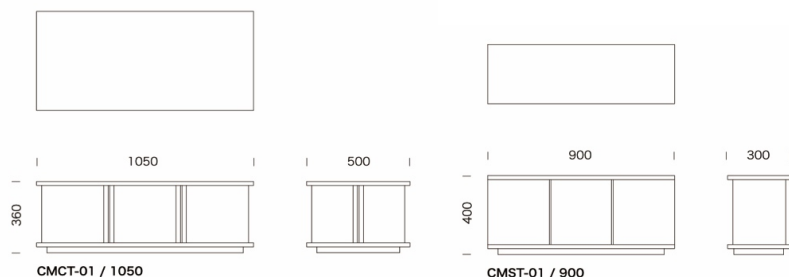

アイテム/Item **センターテーブル/Center Table, サイダーテーブル/Side Table**
 シリーズ名/Series Name : **ディブ/Div**

天板/Table top : 突板仕上/Veneered Wood
 仕切板/Dividor : カラーガラス(グレー)/Color glass(Grey)

アイテム番号/Item No. :	CMCT-01/1050	天板幅 ; 1050mm
天板/Table top :	オーク白化粧 /Oak white(08)	ウォールナット / Walnut(16)
税込価格/Retail Price (including tax)	¥138,600	¥152,790
税抜価格/Retail Price (not including tax)	¥126,000	¥138,900

アイテム番号/Item No. :	CMST-01/900	天板幅 ; 900mm
天板/Table top :	オーク白化粧 /Oak white(08)	ウォールナット / Walnut(16)
税込価格/Retail Price (including tax)	¥86,350	¥93,500
税抜価格/Retail Price (not including tax)	¥78,500	¥85,000