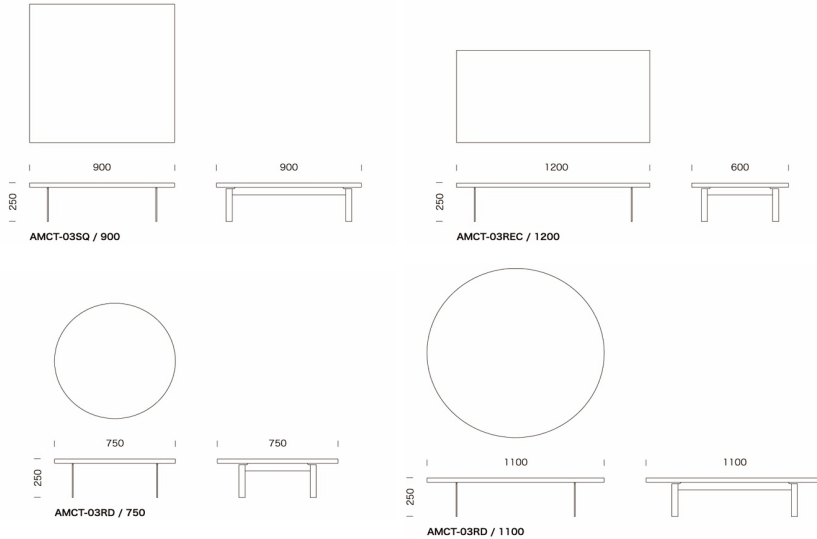

アイテム/Item センターテーブル/Center Table  
 シリーズ名/Series Name : ボイス/Bois

天板/Table top : 椋材オイル仕上/Solid Wood, Oil finish

脚/Leg : スチール/マットブラック粉体塗装

<b>アイテム番号/Item No. :</b>	<b>AMCT-03SQ/900</b>	<b>天板幅 ; 900mm</b>	<b>天板奥行 ; 900mm</b>	
天板/Table top :	パイン / Pine(11)	オーク白化粧 /Oak white(07)	ウォールナット / Walnut(15)	チェリー / cherry(19)
脚/Leg :	マットブラック梨地粉体塗装仕上/(53) Mat black, Powder coating finish			
税込価格/Retail Price (including tax)	¥162,250	¥181,500	¥193,600	¥193,600
税抜価格/Retail Price (not including tax)	¥147,500	¥165,000	¥176,000	¥176,000

<b>アイテム番号/Item No. :</b>	<b>AMCT-03REC/1200</b>	<b>天板幅 ; 1200mm</b>	<b>天板奥行 ; 600mm</b>	
天板/Table top :	パイン / Pine(11)	オーク白化粧 /Oak white(07)	ウォールナット / Walnut(15)	チェリー / cherry(19)
脚/Leg :	マットブラック梨地粉体塗装仕上/(53) Mat black, Powder coating finish			
税込価格/Retail Price (including tax)	¥145,750	¥155,100	¥163,900	¥163,900
税抜価格/Retail Price (not including tax)	¥132,500	¥141,000	¥149,000	¥149,000