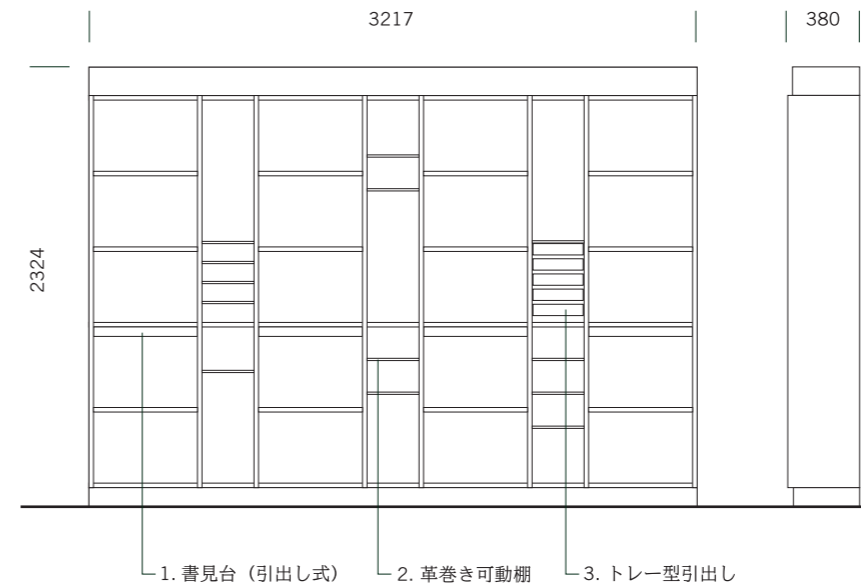

Slab

UNIT WALL SHELF

トリシュナジバーナの書棚「Slab」

ユニットウォールシェルフ「Slab」はお客様のご要望に応じてサイズや素材を自由に選べるトリシュナ・ジバーナオリジナルの書棚です。

書籍を収納する通常の棚板に加え、革巻きにした棚板や本の閲覧に便利な引き出し式の書見台、小物を収納できるトレー型の引出しなど、オプションも充実し機能性にも優れています。

可動棚を受ける金物はデンマークから取り寄せたワイヤー型のもので、通常下から見えてしまう棚受けの金物は、棚板の側面で支持することにより、隠れてすっきりとした納まりにできるなど、機能性だけでなく高品質なディテールにもこだわりが見られます。

サイズ：W3217, D380, H2324

本体：ウォールナット突板貼り（端部無垢材）

棚板（大）：ウォールナット突板貼り（端部無垢材）

棚板（小）：合板下地に革張り

書見台：革張り（端部ウォールナット無垢材）

トレー：ウォールナット無垢材

1. 書見台（引出し式）

丁度腰高に配置された革張りで引出し式の書見台です。底引きのスムーズクローズのスライドレールを用い、見た目にも機能的にも細かな配慮が行き届いています。